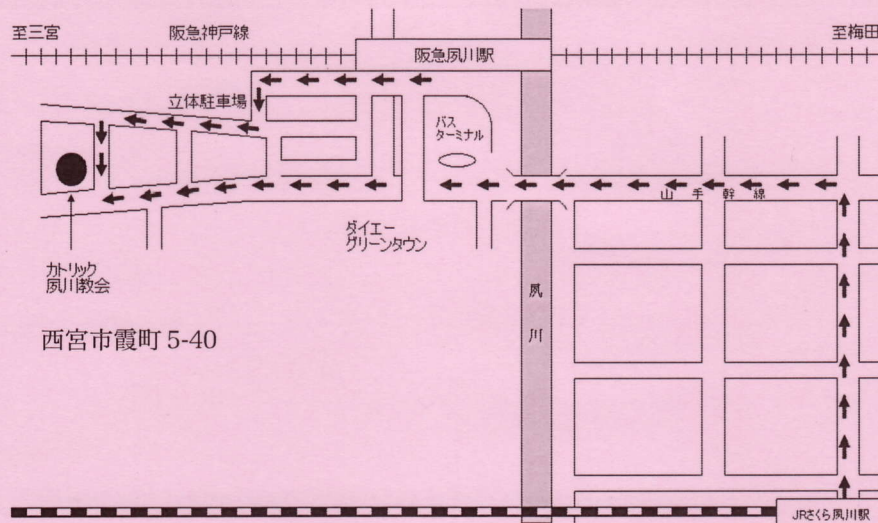

午後 **2** 時開演 (午後1時30分開場)

カトリック夙川教会 *Shukugawa Catholic Church*

阪急神戸線夙川駅から徒歩5分。JRさくら夙川駅から徒歩15分。
 駐車場はございませんので公共交通機関をご利用下さい。

入場無料 (先着300名様)