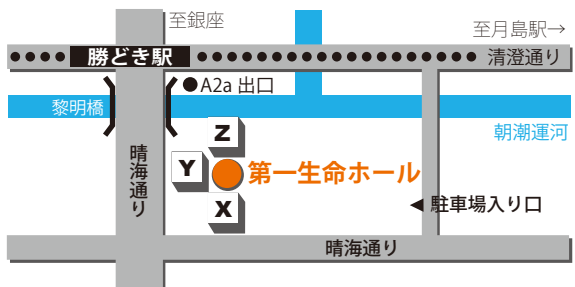

Date

2018年 9月2日(日)

Time

13:15 開場 / 14:00 開演

13:30 よりロビーコンサートがございます。

Ticket

全席自由 / 前売 1500円 当日 2000円

未就学児の入場はご遠慮ください。母子室をご利用いただけます。(定員がございます)

Hall

第一生命ホール (晴海トリトンスクエア内)

Access

■大江戸線勝どき駅 A2a 出口から徒歩 8 分

■都営バス「都 03」系「都 05」系で晴海トリトンスクエア前下車徒歩 4 分  
「錦 13」系で晴海区民館あるいは晴海三丁目下車徒歩 6 分

Cond.

指揮 石川 星太郎

Conductor ISHIKAWA, Seitaro